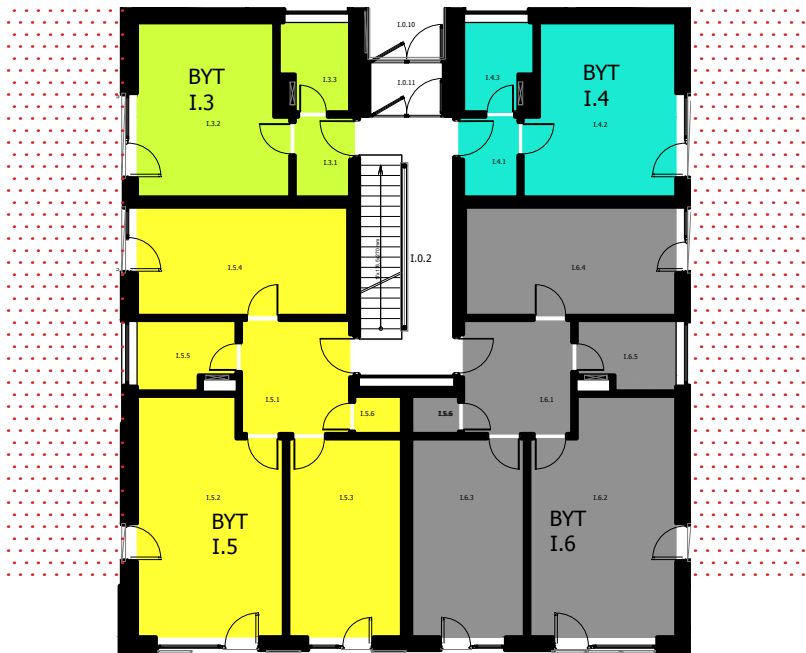

BYTOVÝ DŮM I.

Dolní Počernice - V Čenku - I.etapa

2.NP

	Název	Plocha(m2)
BYT I.3	1+kk	25,13
I.3	ZAHRADA (právo užívání)	132,39
I.3	SKLEP BYTU I.3	3,15

BYT I.4	1+kk	25,13
I.4	ZAHRADA (právo užívání)	42,25
I.4	SKLEP BYTU I.4	3,15

BYT I.5	3+kk	70,96
I.5	ZAHRADA (právo užívání)	80,00
I.5	SKLEP BYTU I.5	3,09

BYT I.6	3+kk	70,96
I.6	ZAHRADA (právo užívání)	90,36
I.6	SKLEP BYTU I.6	3,09

M 1:200

0m 5m