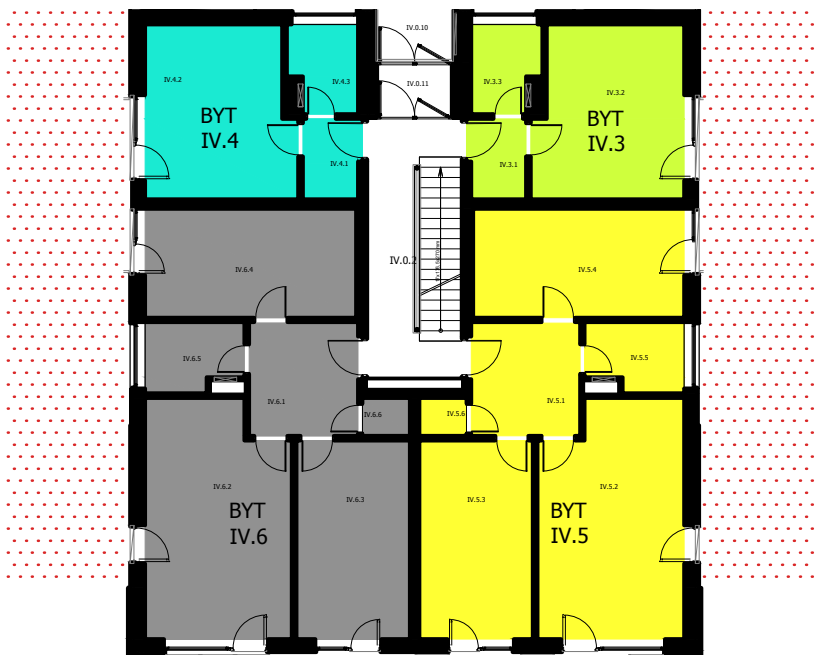

BYTOVÝ DŮM IV.

Dolní Počernice - V Čeňku - I.etapa

2.NP

	Název	Plocha(m2)
BYT IV.3	1+kk	25,13
IV.3	ZAHRADA (právo užívání)	97,63
IV.3	SKLEP BYTU IV.3	3,15

BYT IV.4	1+kk	25,13
IV.4	ZAHRADA (právo užívání)	43,50
IV.4	SKLEP BYTU IV.4	3,15

BYT IV.5	3+kk	70,96
IV.5	ZAHRADA (právo užívání)	62,11
IV.5	SKLEP BYTU IV.5	3,09

BYT IV.6	3+kk	70,96
IV.6	ZAHRADA (právo užívání)	89,15
IV.6	SKLEP BYTU IV.6	3,09

M 1:200

0m 5m